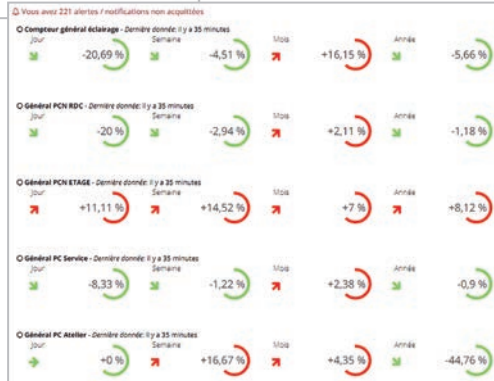

Notre savoir-faire

Analyse des consommations par usage et par site

Communication avec tous types de protocoles ouverts ou propriétaires

Supervision locale ou externalisée

Archivage des données sur 7 ans

Sécurisation de vos données par double sauvegarde interne et externe

Suivi et gestion des consommations en temps réel 24h/24

Maintenance

Pour maîtriser vos consommations, vos équipements doivent fonctionner de manière optimale, ils doivent être entretenus par des professionnels qualifiés

Nous pouvons vous proposer des contrats de maintenance adaptés à vos besoins

7, rue du Zéphir
Parc d'activités de l'Océane
91140 VILLEJUST
Tél : 01.69.74.80.30
contact@afatek.fr

www.afatek.fr