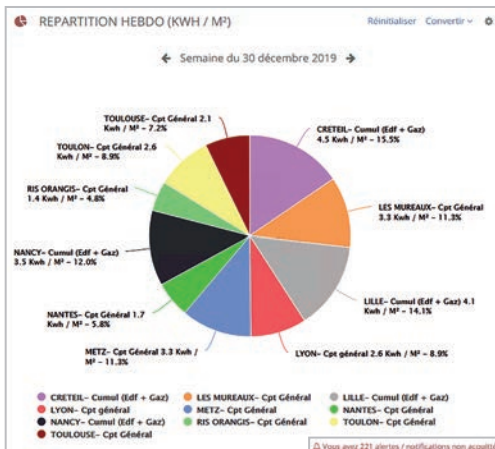

Notre savoir-faire

Analyse des consommations par usage et par site

Communication avec tous types de protocoles ouverts ou propriétaires

Supervision locale ou externalisée

Archivage des données sur 7 ans

Sécurisation de vos données par double sauvegarde interne et externe

Suivi et gestion des consommations en temps réel 24h/24

Maintenance

Pour maîtriser vos consommations, vos équipements doivent fonctionner de manière optimale, ils doivent être entretenus par des professionnels qualifiés

Nous pouvons vous proposer des contrats de maintenance adaptés à vos besoins

7, rue du Zéphir
Parc d'activités de l'Océane
91140 VILLEJUST
Tél : 01.69.74.80.30
contact@afatek.fr

www.afatek.fr