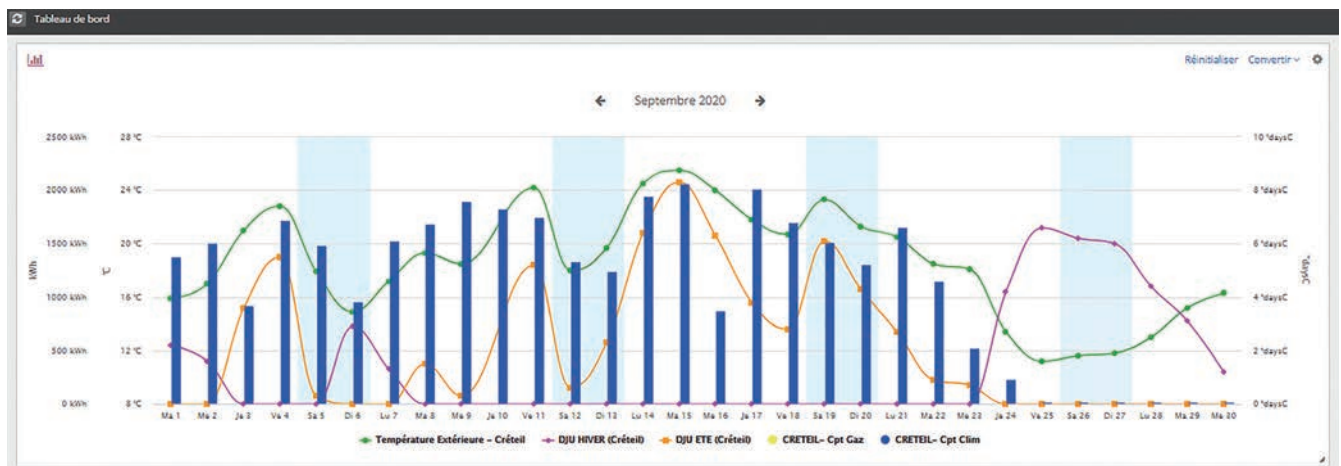

## Suivi et gestion des consommations en temps réel 24h/24